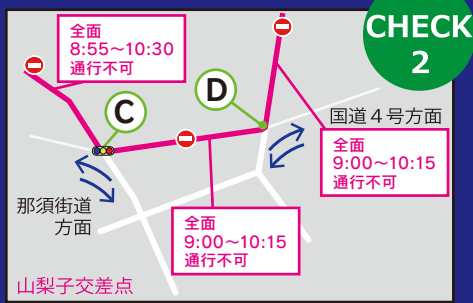

交通規制のお知らせ

那須高原ハーフ & ファミリーマラソン 2018

交通規制日 平成 30 年 11 月 25 日 (日) 交通規制 予定時間 8:55 頃~11:20 頃
 (*規制時間は競技の状況により変わる場合がございます。)

湯本方面へ行く場合

・那須街道(県道17号線)から向かうか、国道4号線より朝日小入口交差点から県道305号線を通り、大谷・那須どうぶつ王国方面よりお越しください。

う回路

・漆塚、小島交差点から大沢方面へ向かう場合は9時10分から10時40分までは通行できませんので、国道4号線から朝日小入口交差点を左折し、大谷方面へ迂回をお願いします。
 ※大沢交差点から漆塚、小島方面は通行可。
 ・一軒茶屋から小島方面に向かう車両は、那須街道(県道17号線)又は、ロイヤルロード(県道21号線)を通り、池田交差点を右折して小島方面へ迂回をお願いします。
 ・注意1 車両片側通行可能な道路は、対向車線をランナーが走行していますので、十分な減速をお願いします。
 ・注意2 車両片側通行可能な道路は、ランナーと同一方向には通行出来ませんので、ご注意ください。

う回にご協力をお願いします。
 ※池田交差点付近は大変混雑いたします。ご注意ください。

スタート時間
 ハーフ 9:00
 2km 9:10
 10km 9:25
 5km 9:35
 3km 9:45

このエリアは
 11月25日(日)
 8:55~11:20にかけて
 交通規制がありますので
 ご注意ください。

■ 車両全面通行止
 ■ 車両片側通行可
■ 車両片側通行止
 ■ う回路
A~B (上段) 交通規制をする区間
9:40 頃~11:15 頃 (下段) 交通規制をする時間