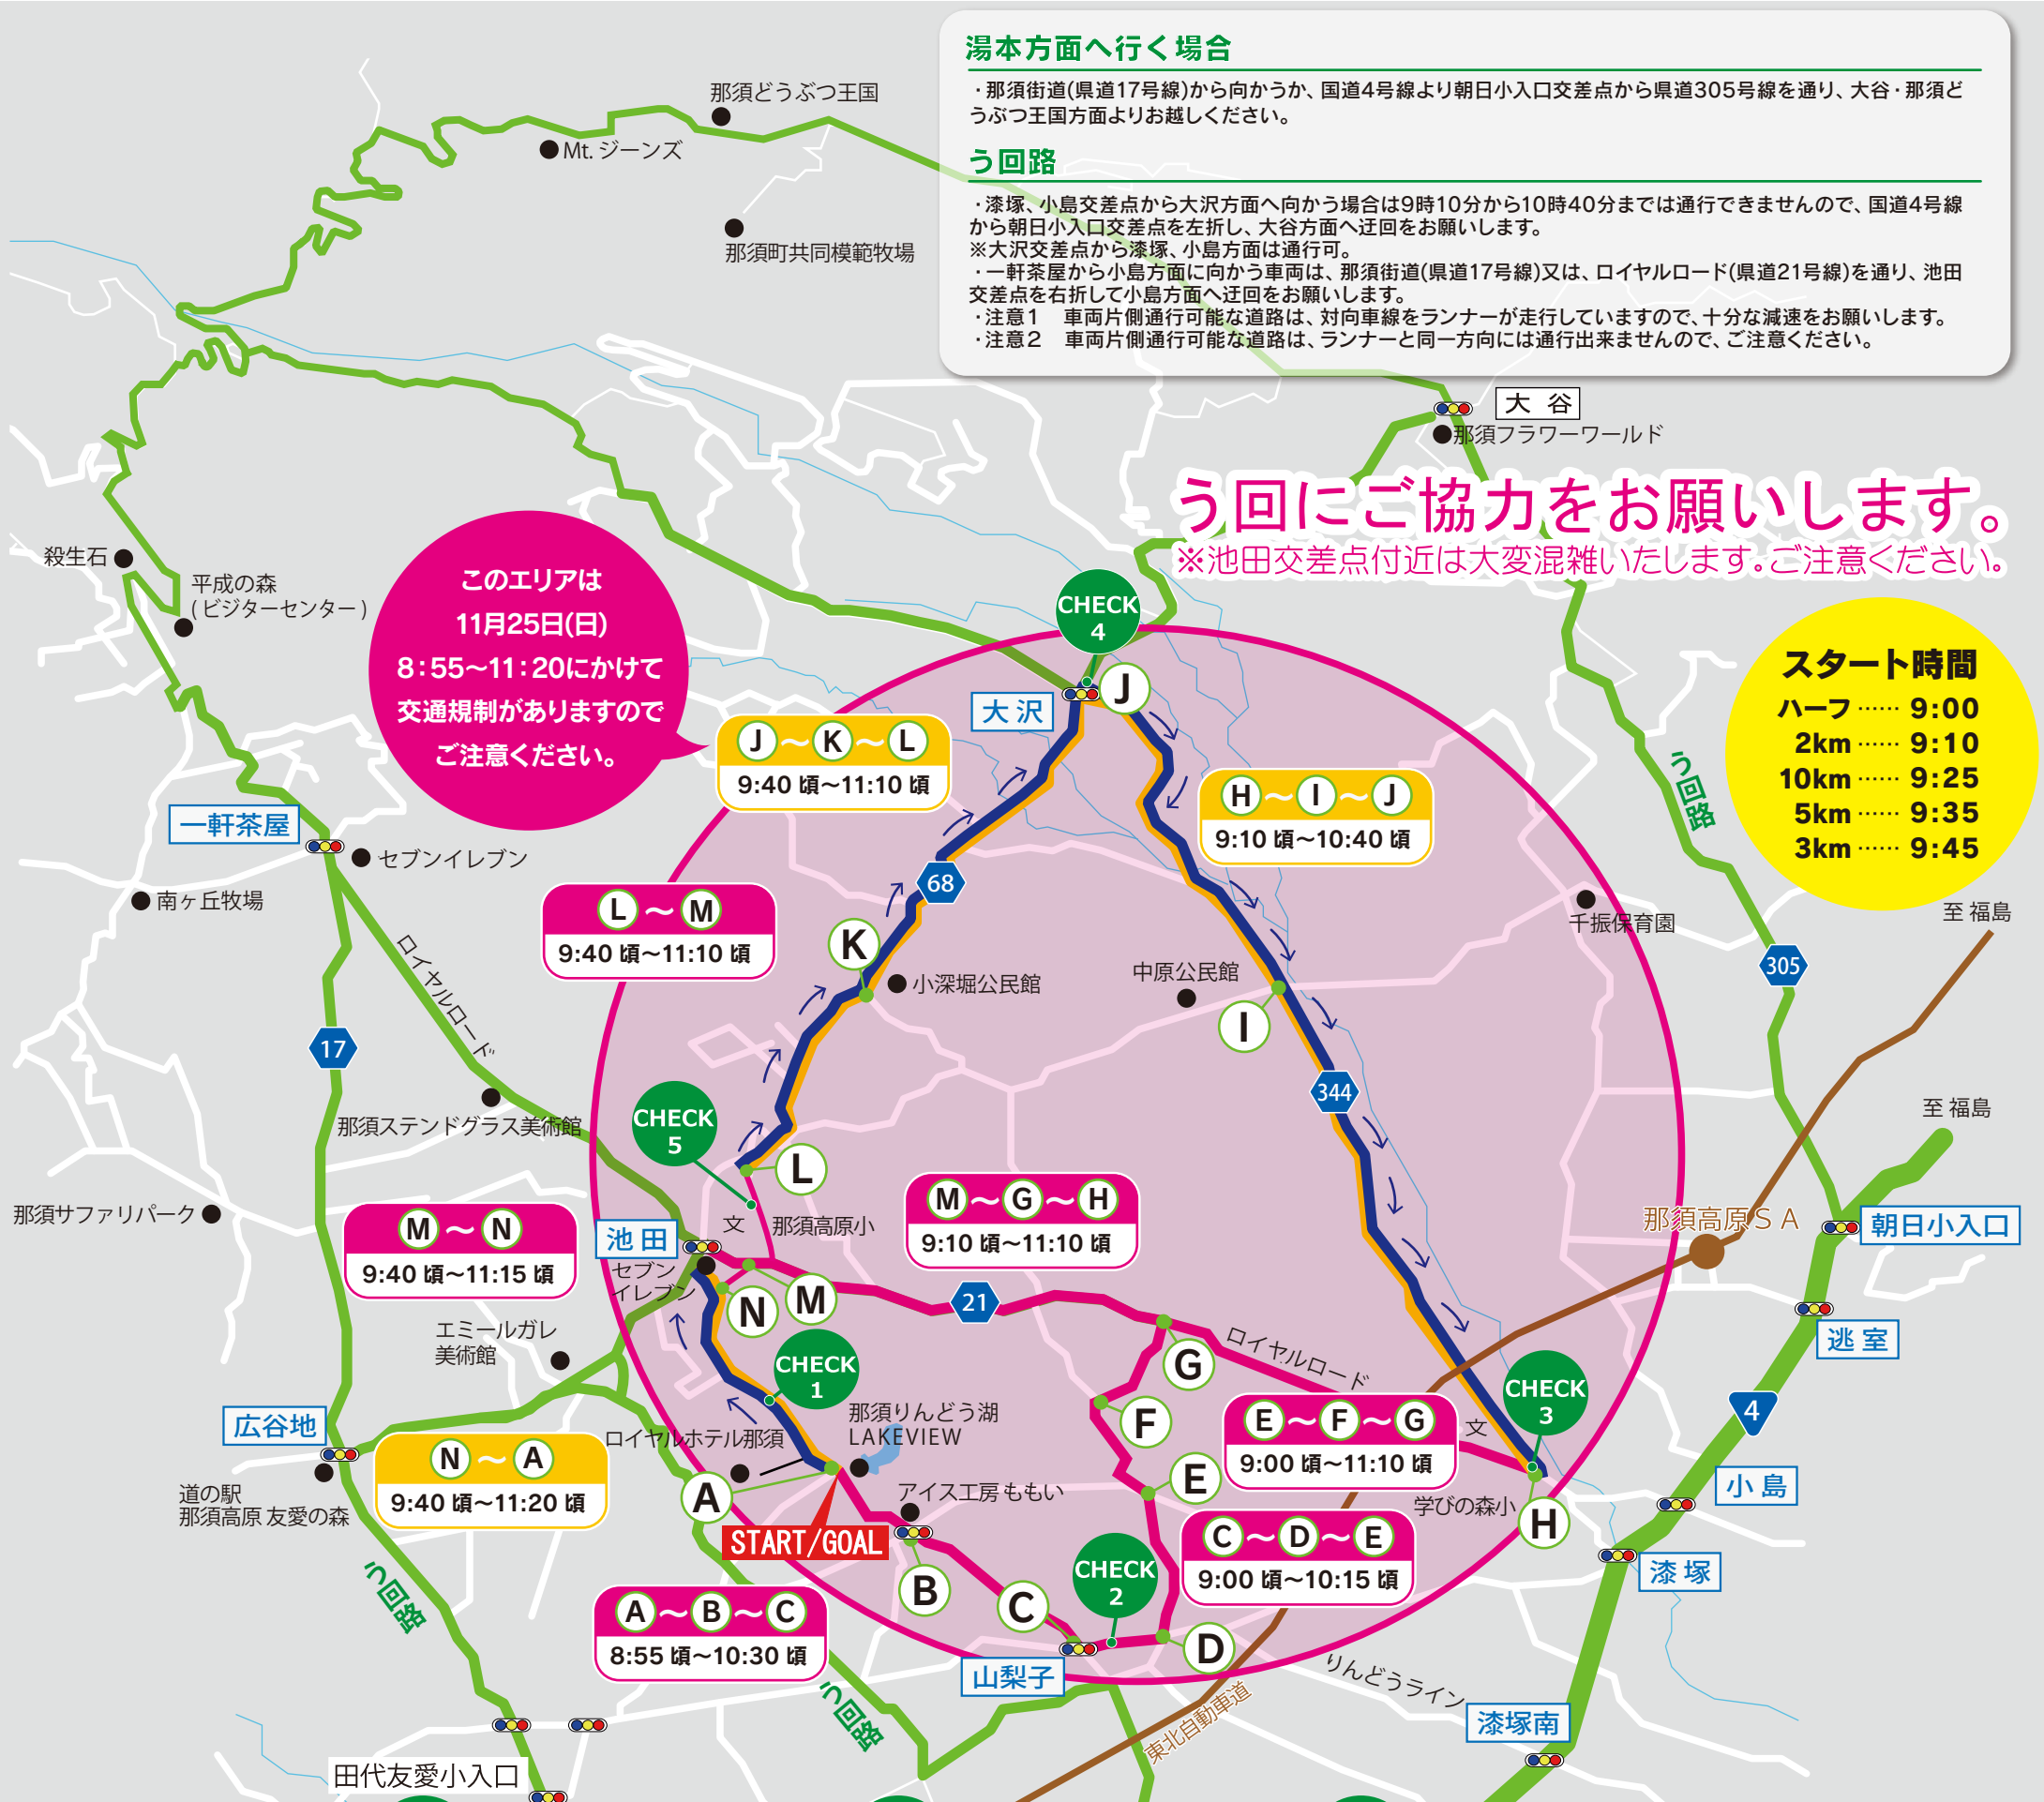

交通規制のお知らせ

那須高原ハーフ & ファミリーマラソン 2018

交通規制日 平成 30 年 11 月 25 日 (日) 交通規制 予定時間 8:55 頃~11:20 頃
 (*規制時間は競技の状況により変わる場合がございます。)

湯本方面へ行く場合

・那須街道(県道17号線)から向かうか、国道4号線より朝日小入口交差点から県道305号線を通り、大谷・那須どうぶつ王国方面よりお越しください。

う回路

・漆塚、小島交差点から大沢方面へ向かう場合は9時10分から10時40分までは通行できませんので、国道4号線から朝日小入口交差点を左折し、大谷方面へ迂回をお願いします。
 ※大沢交差点から漆塚、小島方面は通行可。
 ・一軒茶屋から小島方面に向かう車両は、那須街道(県道17号線)又は、ロイヤルロード(県道21号線)を通り、池田交差点を右折して小島方面へ迂回をお願いします。
 ・注意1 車両片側通行可能な道路は、対向車線をランナーが走行していますので、十分な減速をお願いします。
 ・注意2 車両片側通行可能な道路は、ランナーと同一方向には通行出来ませんので、ご注意ください。

う回にご協力をお願いします。
 ※池田交差点付近は大変混雑いたします。ご注意ください。

スタート時間
 ハーフ 9:00
 2km 9:10
 10km 9:25
 5km 9:35
 3km 9:45

このエリアは
 11月25日(日)
 8:55~11:20にかけて
 交通規制がありますので
 ご注意ください。

■ 車両全面通行止
 ■ 車両片側通行可
■ 車両片側通行止
 ■ う回路
A~B (上段) 交通規制をする区間
9:40 頃~11:15 頃 (下段) 交通規制をする時間

● 車両全面通行止
● 車両片側通行止
● 車両片側通行可
→ 車両通行方向

お問い合わせ
 那須高原マラソン大会実行委員会
 那須町スポーツセンター内
Tel.0287-74-5678
 ※大会当日専用番号
Tel. 080-9441-9774