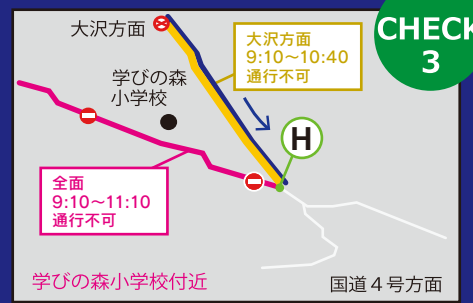

交通規制のお知らせ

那須高原ハーフ & ファミリーマラソン 2018

交通規制日 平成 30 年 11 月 25 日 (日) 交通規制 予定時間 8:55 頃~11:20 頃
 (*規制時間は競技の状況により変わる場合がございます。)

湯本方面へ行く場合

・那須街道(県道17号線)から向かうか、国道4号線より朝日小入口交差点から県道305号線を通り、大谷・那須どうぶつ王国方面よりお越しください。

う回路

・漆塚、小島交差点から大沢方面へ向かう場合は9時10分から10時40分までは通行できませんので、国道4号線から朝日小入口交差点を左折し、大谷方面へ迂回をお願いします。
 ※大沢交差点から漆塚、小島方面は通行可。
 ・一軒茶屋から小島方面に向かう車両は、那須街道(県道17号線)又は、ロイヤルロード(県道21号線)を通り、池田交差点を右折して小島方面へ迂回をお願いします。
 ・注意1 車両片側通行可能な道路は、対向車線をランナーが走行していますので、十分な減速をお願いします。
 ・注意2 車両片側通行可能な道路は、ランナーと同一方向には通行出来ませんので、ご注意ください。

う回にご協力をお願いします。
 ※池田交差点付近は大変混雑いたします。ご注意ください。

スタート時間
 ハーフ 9:00
 2km 9:10
 10km 9:25
 5km 9:35
 3km 9:45

このエリアは
 11月25日(日)
 8:55~11:20にかけて
 交通規制がありますので
 ご注意ください。

■ 車両全面通行止
 ■ 車両片側通行可
■ 車両片側通行止
 ■ う回路
A~B (上段) 交通規制をする区間
9:40 頃~11:15 頃 (下段) 交通規制をする時間