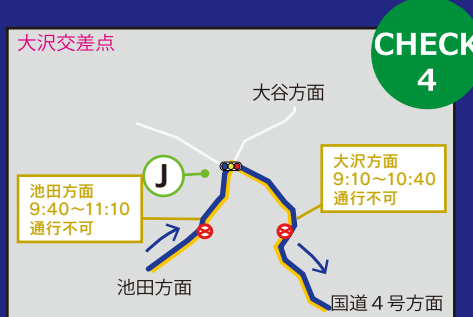

交通規制のお知らせ

那須高原ハーフ & ファミリーマラソン 2018

交通規制日 平成 30 年 11 月 25 日 (日) 交通規制 予定時間 8:55 頃~11:20 頃
 (*規制時間は競技の状況により変わる場合がございます。)

湯本方面へ行く場合

・那須街道(県道17号線)から向かうか、国道4号線より朝日小入口交差点から県道305号線を通り、大谷・那須どうぶつ王国方面よりお越しください。

う回路

・漆塚、小島交差点から大沢方面へ向かう場合は9時10分から10時40分までは通行できませんので、国道4号線から朝日小入口交差点を左折し、大谷方面へ迂回をお願いします。
 ※大沢交差点から漆塚、小島方面は通行可。
 ・一軒茶屋から小島方面に向かう車両は、那須街道(県道17号線)又は、ロイヤルロード(県道21号線)を通り、池田交差点を右折して小島方面へ迂回をお願いします。
 ・注意1 車両片側通行可能な道路は、対向車線をランナーが走行していますので、十分な減速をお願いします。
 ・注意2 車両片側通行可能な道路は、ランナーと同一方向には通行出来ませんので、ご注意ください。

う回にご協力をお願いします。
 ※池田交差点付近は大変混雑いたします。ご注意ください。

スタート時間
 ハーフ 9:00
 2km 9:10
 10km 9:25
 5km 9:35
 3km 9:45

このエリアは
 11月25日(日)
 8:55~11:20にかけて
 交通規制がありますので
 ご注意ください。

■ 車両全面通行止
 ■ 車両片側通行可
■ 車両片側通行止
 ■ う回路
A~B (上段) 交通規制をする区間
9:40 頃~11:15 頃 (下段) 交通規制をする時間