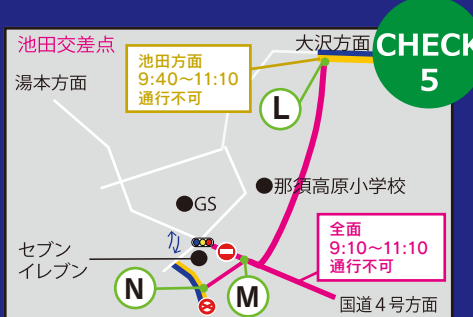

交通規制のお知らせ

那須高原ハーフ & ファミリーマラソン 2018

交通規制日 平成 30 年 11 月 25 日 (日) 交通規制 予定時間 8:55 頃~11:20 頃
 (*規制時間は競技の状況により変わる場合がございます。)

湯本方面へ行く場合

・那須街道(県道17号線)から向かうか、国道4号線より朝日小入口交差点から県道305号線を通り、大谷・那須どうぶつ王国方面よりお越しください。

う回路

・漆塚、小島交差点から大沢方面へ向かう場合は9時10分から10時40分までは通行できませんので、国道4号線から朝日小入口交差点を左折し、大谷方面へ迂回をお願いします。
 ※大沢交差点から漆塚、小島方面は通行可。
 ・一軒茶屋から小島方面に向かう車両は、那須街道(県道17号線)又は、ロイヤルロード(県道21号線)を通り、池田交差点を右折して小島方面へ迂回をお願いします。
 ・注意1 車両片側通行可能な道路は、対向車線をランナーが走行していますので、十分な減速をお願いします。
 ・注意2 車両片側通行可能な道路は、ランナーと同一方向には通行出来ませんので、ご注意ください。

う回にご協力をお願いします。
 ※池田交差点付近は大変混雑いたします。ご注意ください。

スタート時間
 ハーフ 9:00
 2km 9:10
 10km 9:25
 5km 9:35
 3km 9:45

このエリアは
 11月25日(日)
 8:55~11:20にかけて
 交通規制がありますので
 ご注意ください。

■ 車両全面通行止
 ■ 車両片側通行可
■ 車両片側通行止
 ■ う回路
A~B (上段) 交通規制をする区間
9:40 頃~11:15 頃 (下段) 交通規制をする時間

● 車両全面通行止
● 車両片側通行止
● 車両片側通行可
→ 車両通行方向

お問い合わせ
 那須高原マラソン大会実行委員会
 那須町スポーツセンター内
Tel.0287-74-5678
 ※大会当日専用番号
Tel. 080-9441-9774