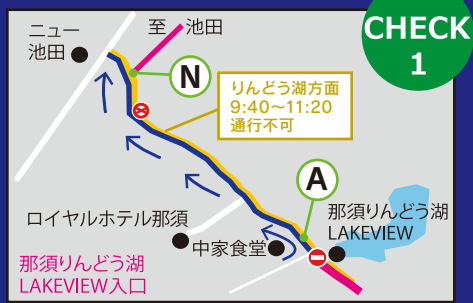

交通規制のお知らせ

那須高原ハーフ & ファミリーマラソン 2018

交通規制日 平成 30 年 11 月 25 日 (日) 交通規制 予定時間 8:55 頃~11:20 頃
 (*規制時間は競技の状況により変わる場合がございます。)

湯本方面へ行く場合

・那須街道(県道17号線)から向かうか、国道4号線より朝日小入口交差点から県道305号線を通り、大谷・那須どうぶつ王国方面よりお越しください。

う回路

・漆塚、小島交差点から大沢方面へ向かう場合は9時10分から10時40分までは通行できませんので、国道4号線から朝日小入口交差点を左折し、大谷方面へ迂回をお願いします。
 ※大沢交差点から漆塚、小島方面は通行可。
 ・一軒茶屋から小島方面に向かう車両は、那須街道(県道17号線)又は、ロイヤルロード(県道21号線)を通り、池田交差点を右折して小島方面へ迂回をお願いします。
 ・注意1 車両片側通行可能な道路は、対向車線をランナーが走行していますので、十分な減速をお願いします。
 ・注意2 車両片側通行可能な道路は、ランナーと同一方向には通行出来ませんので、ご注意ください。

う回にご協力をお願いします。
 ※池田交差点付近は大変混雑いたします。ご注意ください。

スタート時間
 ハーフ 9:00
 2km 9:10
 10km 9:25
 5km 9:35
 3km 9:45

このエリアは
 11月25日(日)
 8:55~11:20にかけて
 交通規制がありますので
 ご注意ください。

■ 車両全面通行止
 ■ 車両片側通行可
■ 車両片側通行止
 ■ う回路
A~B (上段) 交通規制をする区間
9:40 頃~11:15 頃 (下段) 交通規制をする時間